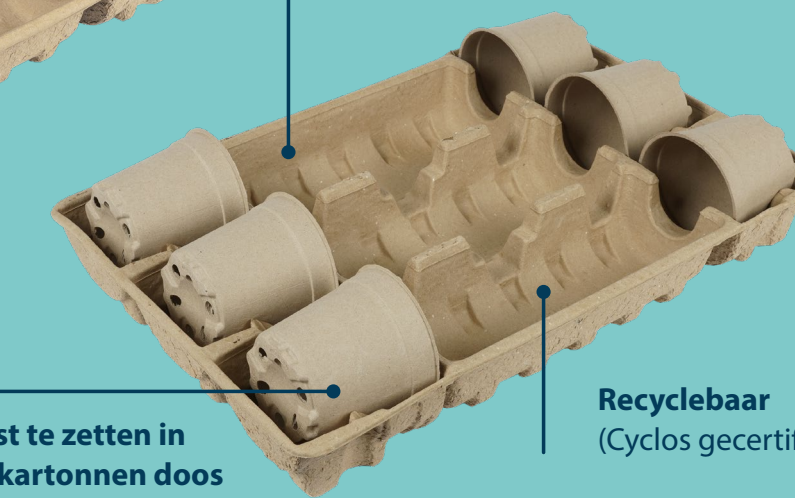

Gemaakt van 100% gerecycled papier en karton

Gemakkelijk vast te zetten in de bijpassende kartonnen doos

Recyclebaar (Cyclos gecertificeerd)