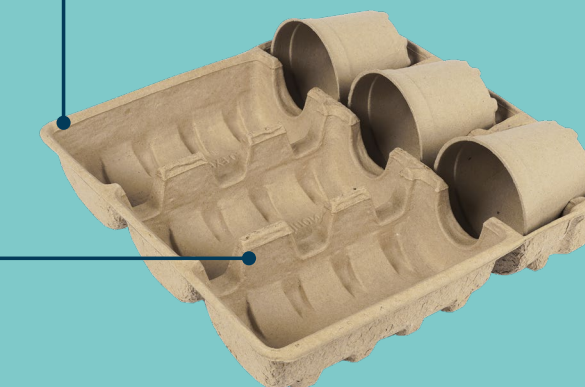

IN-BOX TRAYS

ZÓ VERSTUUR JE POTPLANTEN EFFICIËNT EN DUURZAAM!

Met deze verpakkingsooplossing plaatst u de planten horizontaal in een tray. De in-box tray is geschikt voor planten met verschillende potmaten en er kunnen meerdere trays boven elkaar in de verzenddoos geplaatst worden. Kwestie van slim design! De stanstekening van de bijpassende verzenddoos stellen we beschikbaar voor u, zodat u die bij uw leverancier kunt bestellen.

3 potmaten in één verpakking mogelijk (10,5, 12 en 13 cm)

Meerdere in-box trays in een doos mogelijk